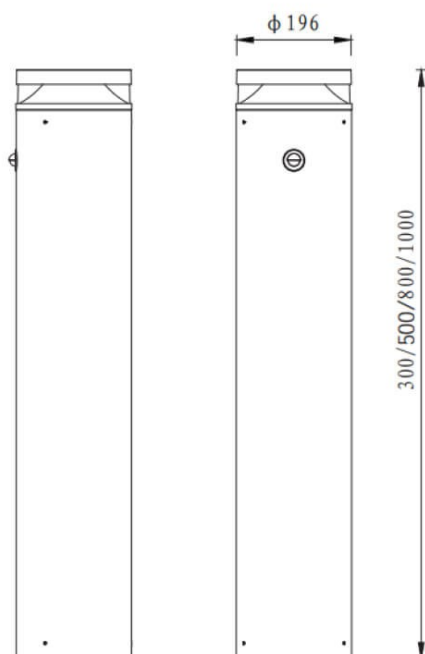

SLOT-R

Code article	86.S014.3300.02
Type de produit	Extérieur
Catégorie	BALAI SOLAIRES
Famille	SLOT
Sous-famille	SLOT-R
Pictograms	<div style="display: flex; gap: 10px;"> <div style="border: 1px solid gray; padding: 2px;">CRI 80</div> <div style="border: 1px solid gray; padding: 2px;">IP 66</div> </div>

Dimensions

Product dimensions (mm) **diam 196x800**

Dessin technique

Produit

Puissance système (W)	3
Flux lumineux utile (lm)	270
Efficacité lumineuse (lm/W)	90
Angle de faisceau	360°
IP	65
Marque de la LED	SUNPU
Température de couleur (K)	3000K
IK	IK08